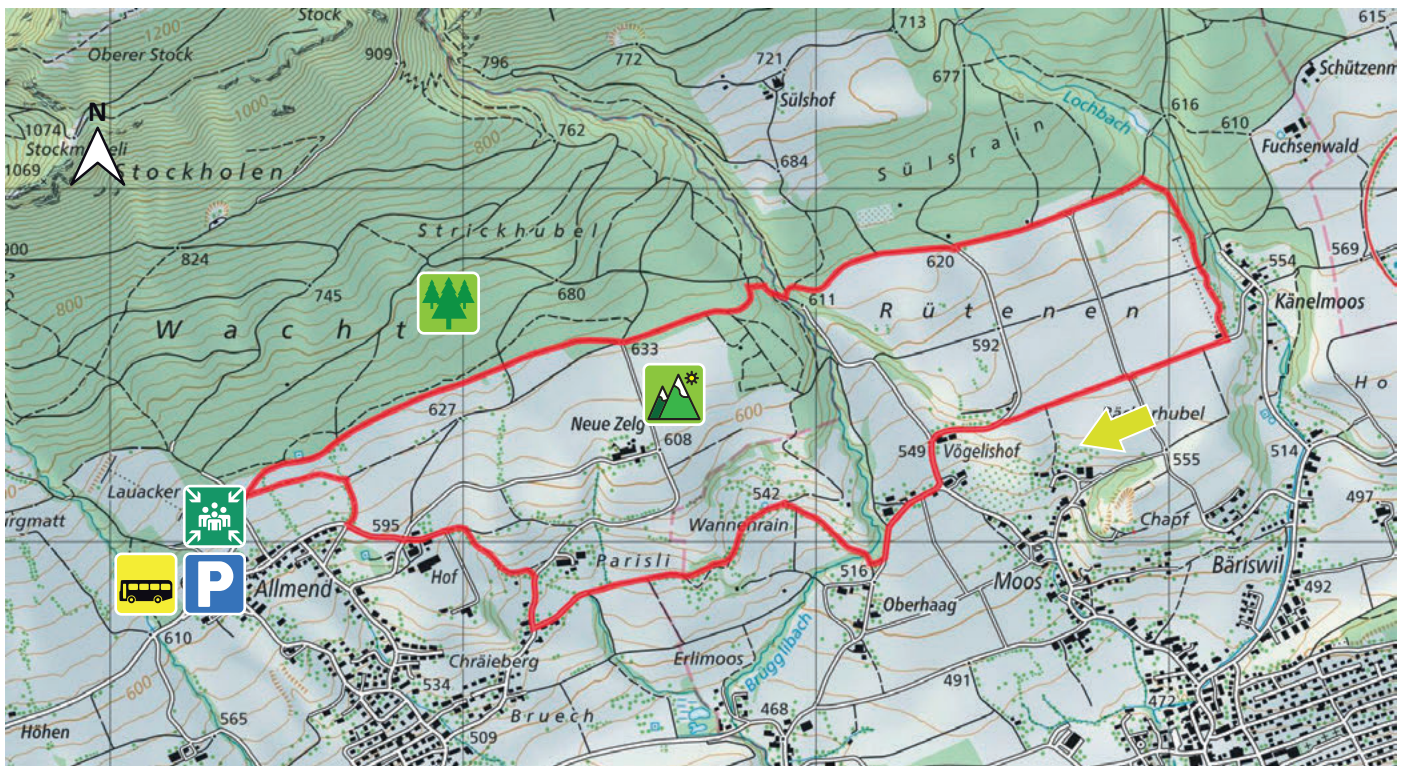

# KÄNELMOOS

18

2540 GRENCHEN

12'500

0

7.5 km

m.ü.M.

Schützenhaus Bettlach

Bushaltestelle Bergstrasse Bettlach

Kostenlose Parkplätze

Aussichtspunkt

Waldspaziergang