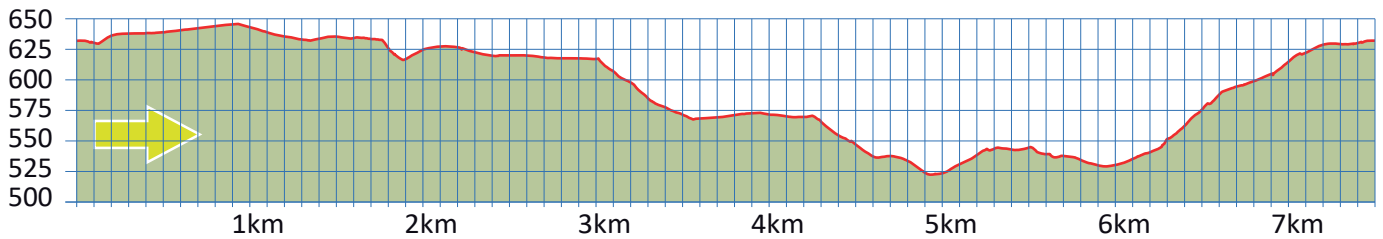

# KÄNELMOOS

18

2540 GRENCHEN

12'500

0

7.5 km

m.ü.M.

Schützenhaus Bettlach

Bushaltestelle Bergstrasse Bettlach

Kostenlose Parkplätze

Aussichtspunkt

Waldspaziergang